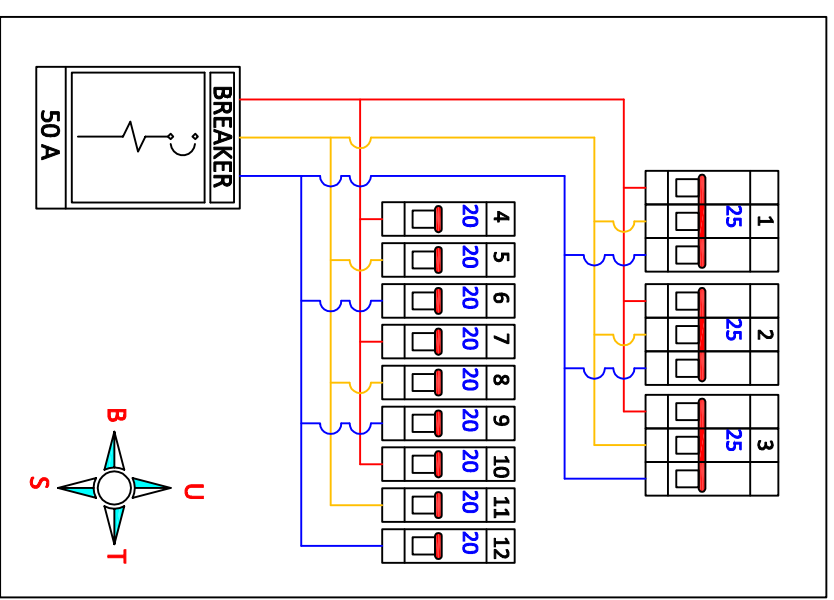

KETERANGAN PP/LP

- 1. SPACE
- 2. SK KAMAR ASAM
- 3. SK MESIN GILING
- 4. SK MEJA 1
- 5. SK MEJA 2
- 6. SK MEJA3
- 7. SK LUAR DAN EXHAUST
- 8. SK AC
- 9. SK R2
- 10. SK LAMPU
- 11. SK R1
- 12. SPACE

KETERANGAN

- A = EXHAUST
- B = KAMAR ASAM
- C = MESIN GILING

Drawn By :	1. AGUS RUBIYANTO,ST. 2. FAUZIST.	Date	12/12/18	Approved By :	1. JUWARI,S.T.,M.Eng.,Ph.D. 2. SETIYO GUNAWAN,S.T.,Ph.D.	Date		File Name :	Instalasi Listrik Gedung N.dwg
------------	--------------------------------------	------	----------	---------------	---	------	--	-------------	-----------------------------------