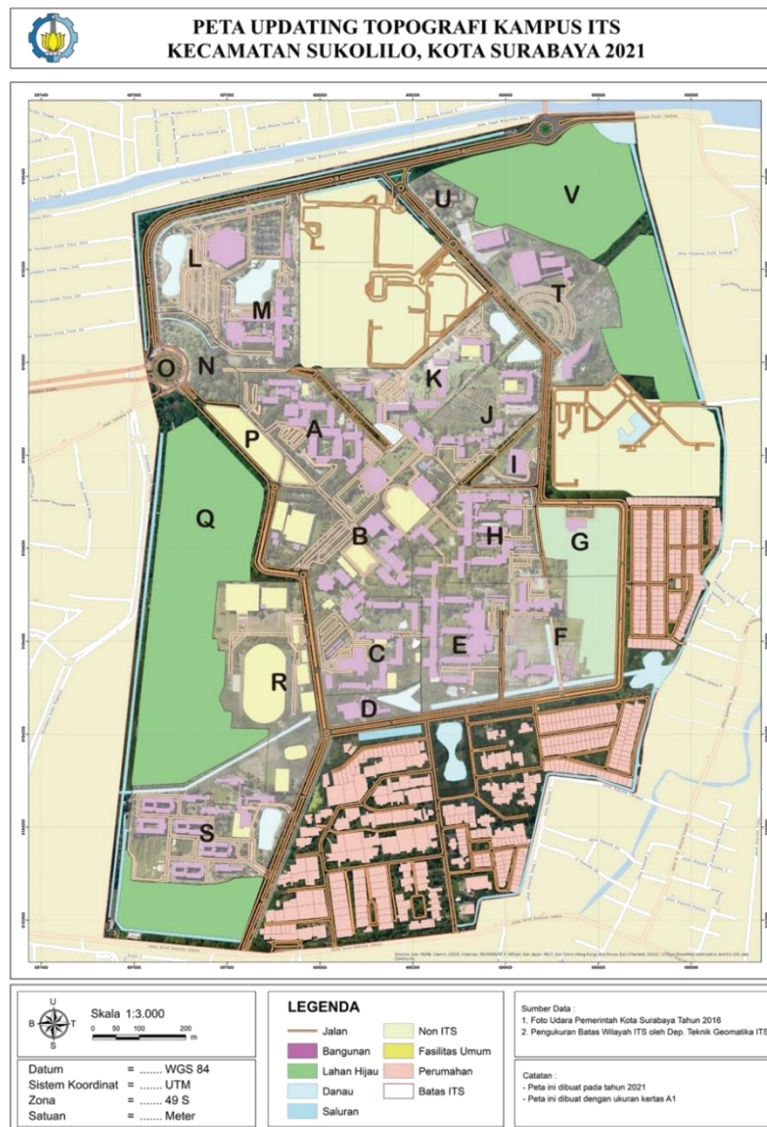

University : Institut Teknologi Sepuluh Nopember
Country : Indonesia
Web Address : its.ac.id

Campus Forests

Kampus ITS mempunyai kawasan hutan dengan tutupan vegetasi hutan sebesar 222725 m² atau 13,3% dari luas total kampus, yang telah ada dalam peta master plan ITS. Lokasi hutan ITS tersebut adalah:

1. Area Hutan Gebang dan Stadion ITS : 157087 m²
2. Area Bundaran ITS : 20374 m²
3. Area Asrama ITS : 9249 m²
4. Area Hutan Belakang Teknik Lingkungan-Teknik Sipil : 8798 m²
5. Area Hutan Teknik Informatika : 13629 m²
6. Area Hutan Kampus ITS Buncitan : 13588 m²

A. ITS memiliki area kampus berupa hutan dengan fungsi konservasi

Peta Topografi ITS

B. Kawasan Hutan di Kampus ITS