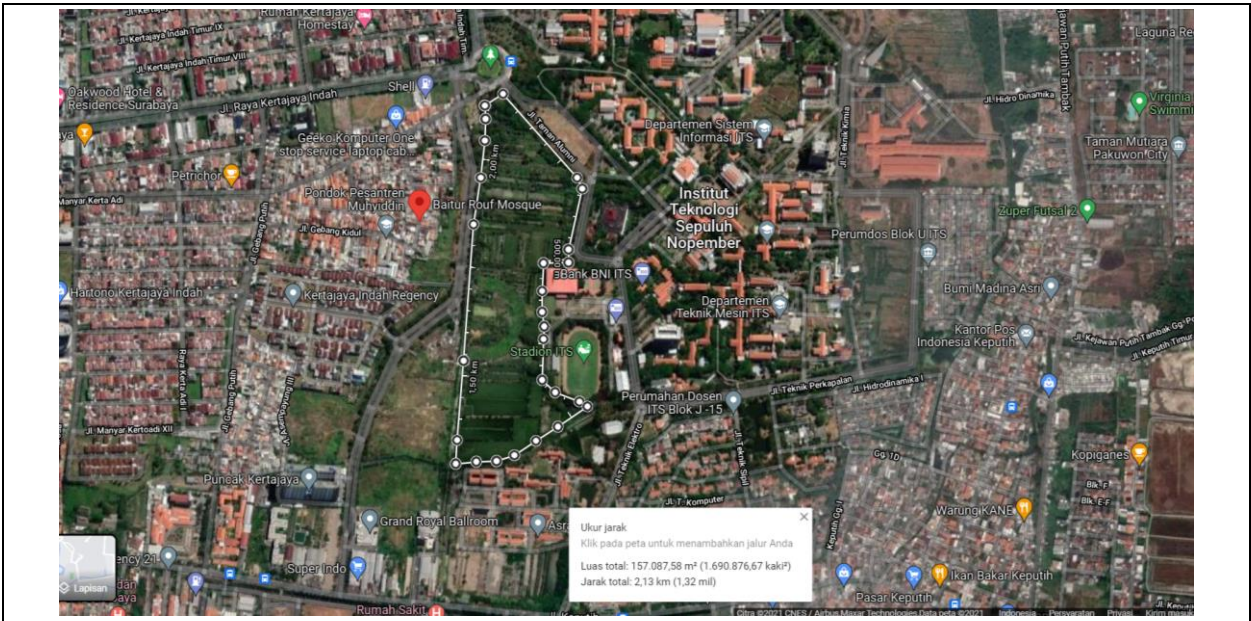

Peta Hutan Kampus ITS
(Gebang dan Stadion ITS)