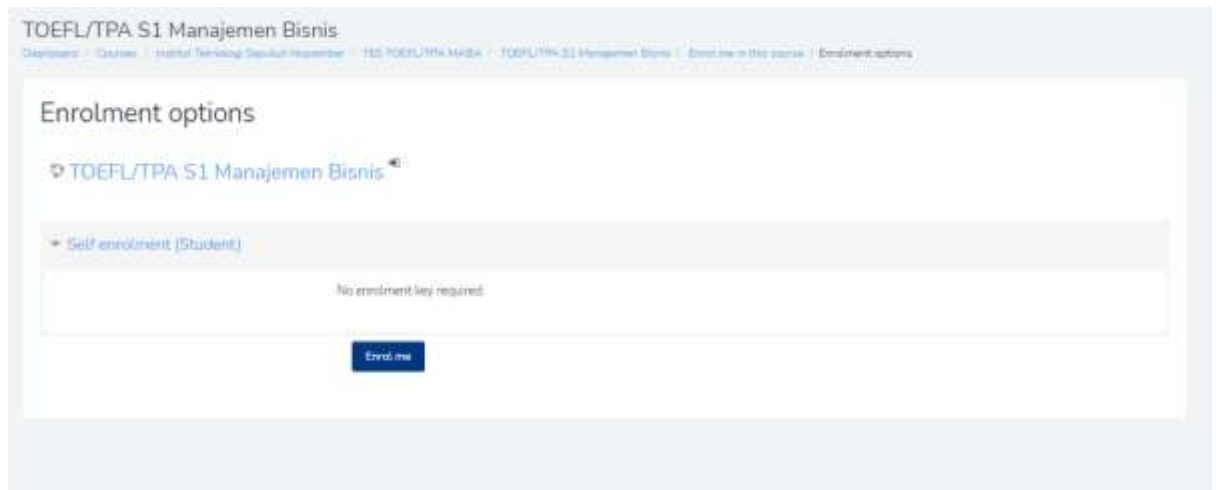

5. Setelah memasukkan link dan klik (Enter) pada tab tersebut, akan muncul sebuah page konfirmasi. Pastikan anda masuk di kelas EFL/TPA di departemen yang benar. Jika benar, klik tombol **Enrol Me**