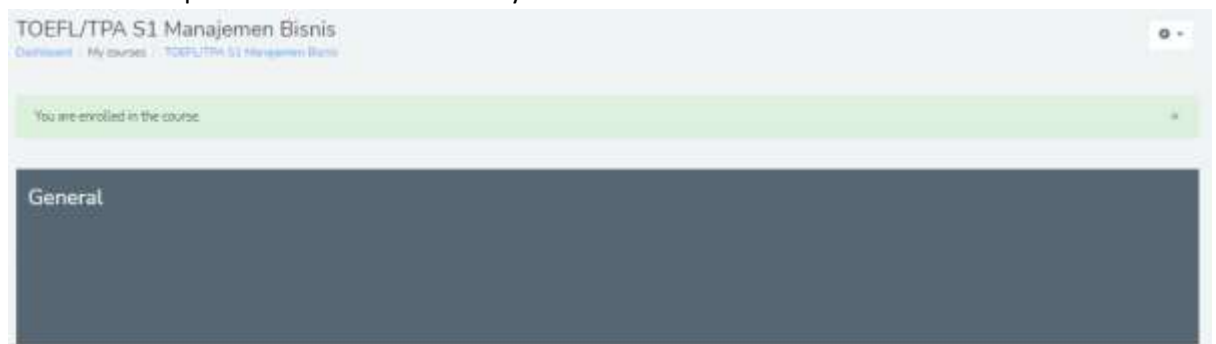

6. Maka anda sudah terdaftar di kelas EFL dan TPA. Setelah terdaftar, kelas tersebut juga akan muncul dan dapat diakses di dashboard myITS Classroom anda