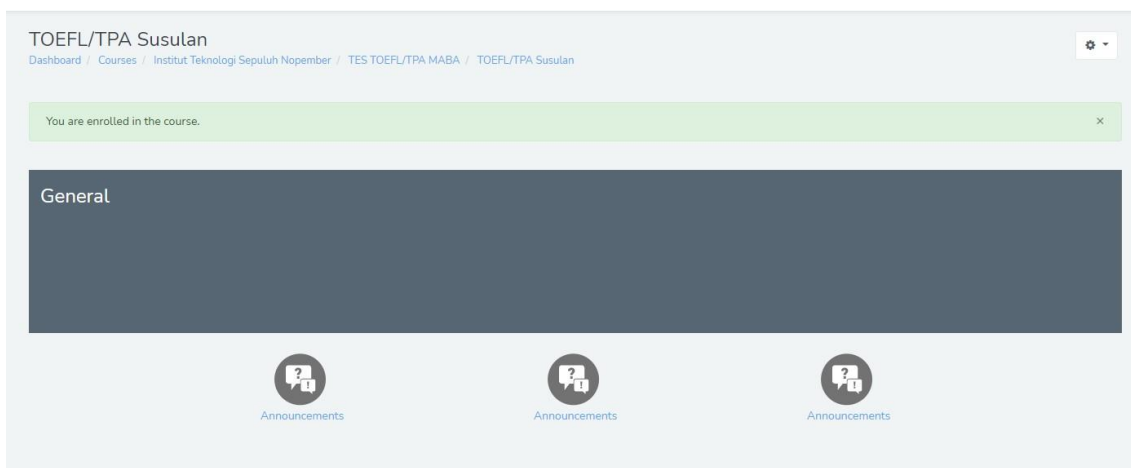

PANDUAN UNTUK BERGABUNG DENGAN KELAS UJIAN TPA SETIAP DEPARTEMEN PADA myITS Classroom

Untuk Mahasiswa Baru Sarjana dan Vokasi ITS Angkatan 2021

1. Login ke myITS Classroom (<https://classroom.its.ac.id>) dengan akun myITS anda

2. Setelah login, anda akan diarahkan ke dashboard myITS Classroom

3. Pada browser anda, buka tab baru dengan klik di menu browser, pilih New Tab

4. Ketik link <https://intip.in/efltpaSUSULAN> pada address bar dari tab tersebut, klik (Enter).

5. Setelah masukkan link dan klik (Enter) pada tab tersebut, akan muncul sebuah page konfirmasi. Pastikan anda masuk di kelas TPA Susulan. Jika benar, klik tombol **Enrol Me**

6. Maka anda sudah terdaftar di kelas TPA Susulan. Setelah terdaftar, kelas tersebut juga akan muncul dan dapat diakses di dashboard myITS Classroom anda