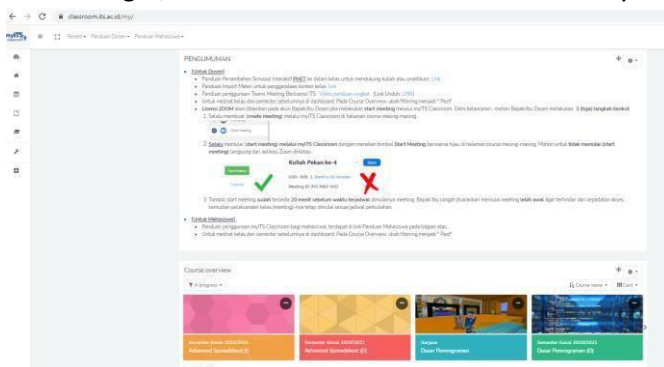

2. Setelah login, anda akan diarahkan ke dashboard myITS Classroom