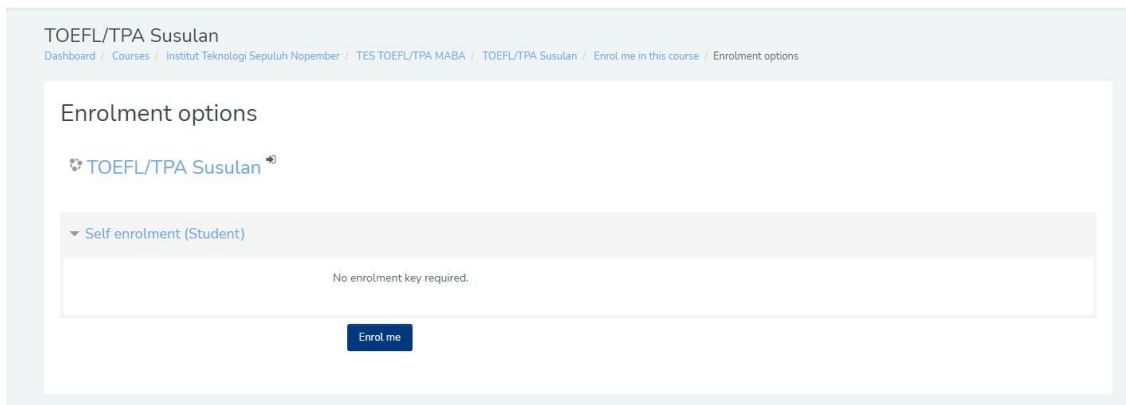

2. Setelah login, anda akan diarahkan ke dashboard myITS Classroom

3. Pada browser anda, buka tab baru dengan klik di menu browser, pilih New Tab

4. Ketik link <https://intip.in/efltpaSUSULAN> pada address bar dari tab tersebut, klik (Enter).

5. Setelah masukkan link dan klik (Enter) pada tab tersebut, akan muncul sebuah page konfirmasi. Pastikan anda masuk di kelas TPA Susulan. Jika benar, klik tombol **Enrol Me**

6. Maka anda sudah terdaftar di kelas TPA Susulan. Setelah terdaftar, kelas tersebut juga akan muncul dan dapat diakses di dashboard myITS Classroom anda