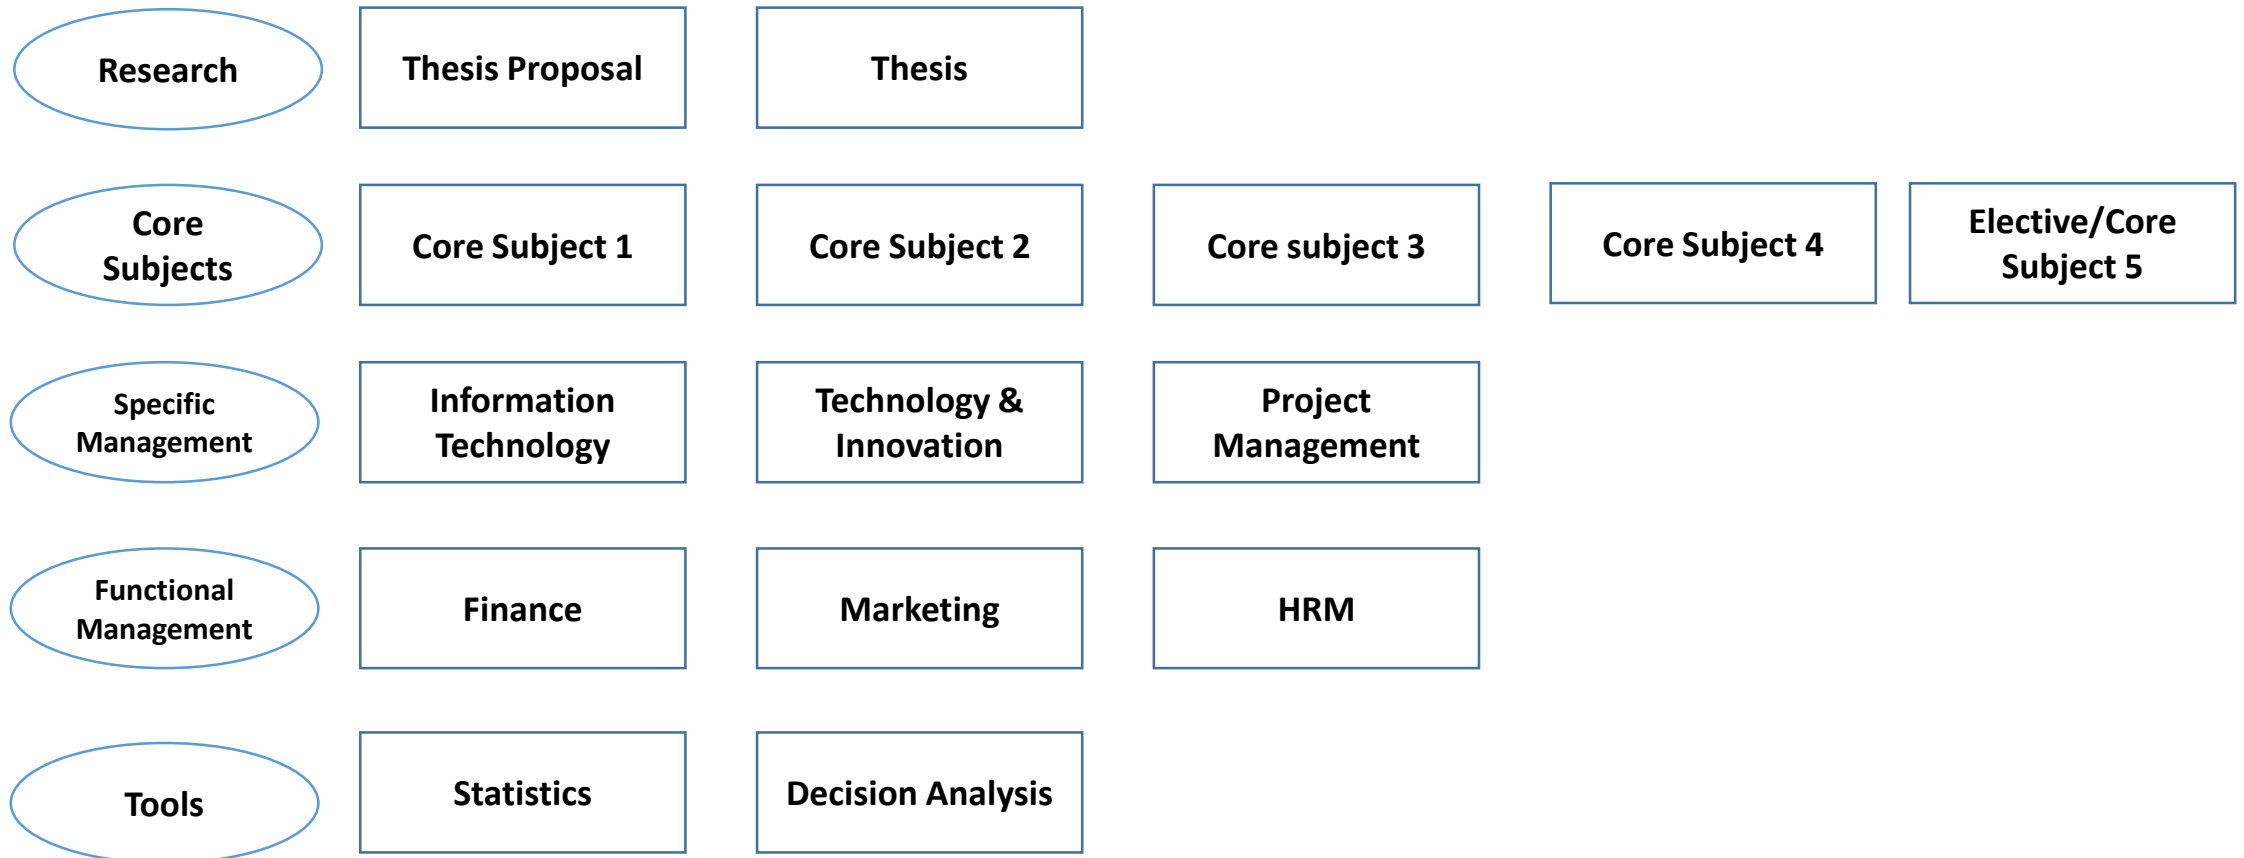

## Course Outline MMT-ITS

Lama Studi Magister Manajemen Teknologi adalah **4 Semester**

## Course Outline DMT-ITS

Lama Studi Doktor Manajemen Teknologi adalah **6 Semester**

Melakukan perkuliahan setiap hari Sabtu, selama **3 Semester Pertama**

## Jam Perkuliahan

<b>Program</b>	<b>Pilihan Kelas</b>	<b>Jam Perkuliahan</b>
Magister Manajemen Teknologi	Surabaya Profesional	Senin-Kamis, 18.30-22.10 WIB
	PJJ Profesional	
	Surabaya Eksekutif	Jum'at, 18.30-22.10 dan Sabtu 08.00-15.00 WIB
	Jakarta Eksekutif	
	PJJ Eksekutif	
Doktor Manejemen Teknologi	Kelas Surabaya, Jakarta & PJJ	Sabtu 08.00-15.00 WIB