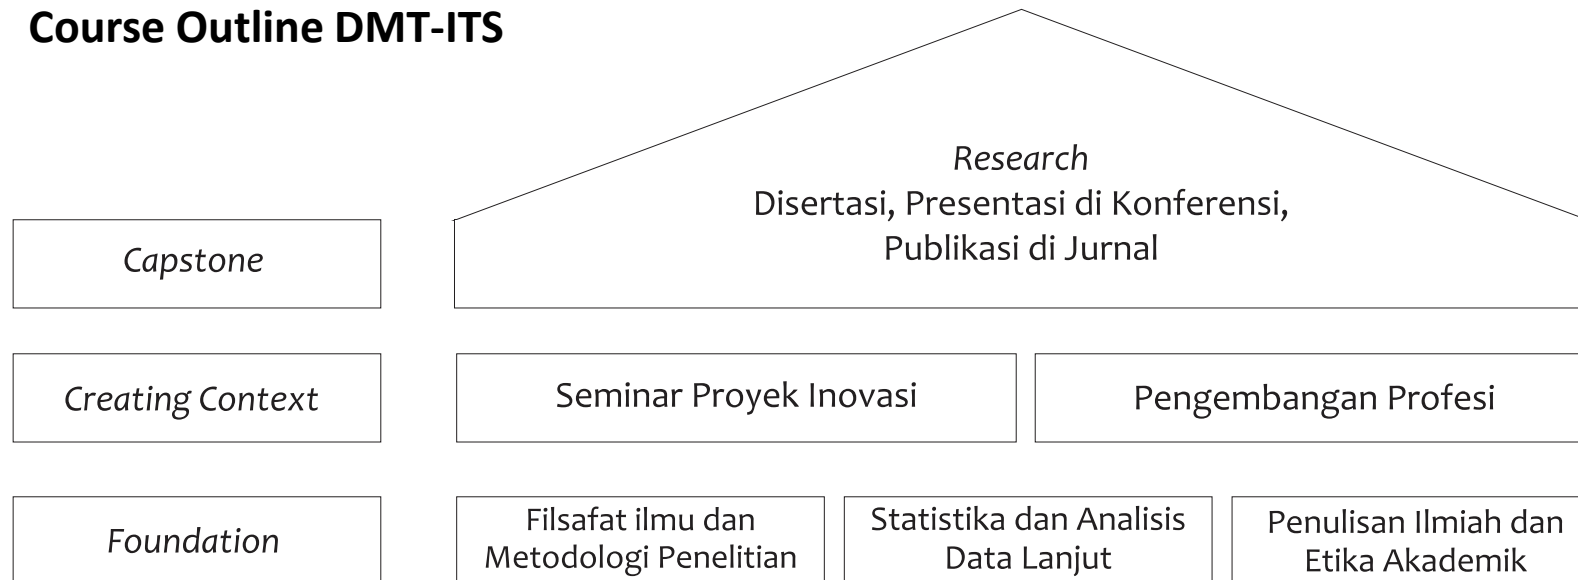

## Course Outline MMT-ITS

Lama Studi Magister Manajemen Teknologi adalah **4 Semester**

## Course Outline DMT-ITS

Lama Studi Doktor Manajemen Teknologi adalah **6 Semester**

Melakukan perkuliahan setiap hari Sabtu, selama **3 Semester Pertama**

## Jam Perkuliahan

<b>Program</b>	<b>Pilihan Kelas</b>	<b>Jam Perkuliahan</b>
Magister Manajemen Teknologi	Surabaya Profesional	Senin-Kamis, 18.30-22.10 WIB
	PJJ Profesional	
	Surabaya Eksekutif	Jum'at, 18.30-22.10 dan Sabtu 08.00-15.00 WIB
	Jakarta Eksekutif	
	PJJ Eksekutif	
Doktor Manejemen Teknologi	Kelas Surabaya, Jakarta & PJJ	Sabtu 08.00-15.00 WIB