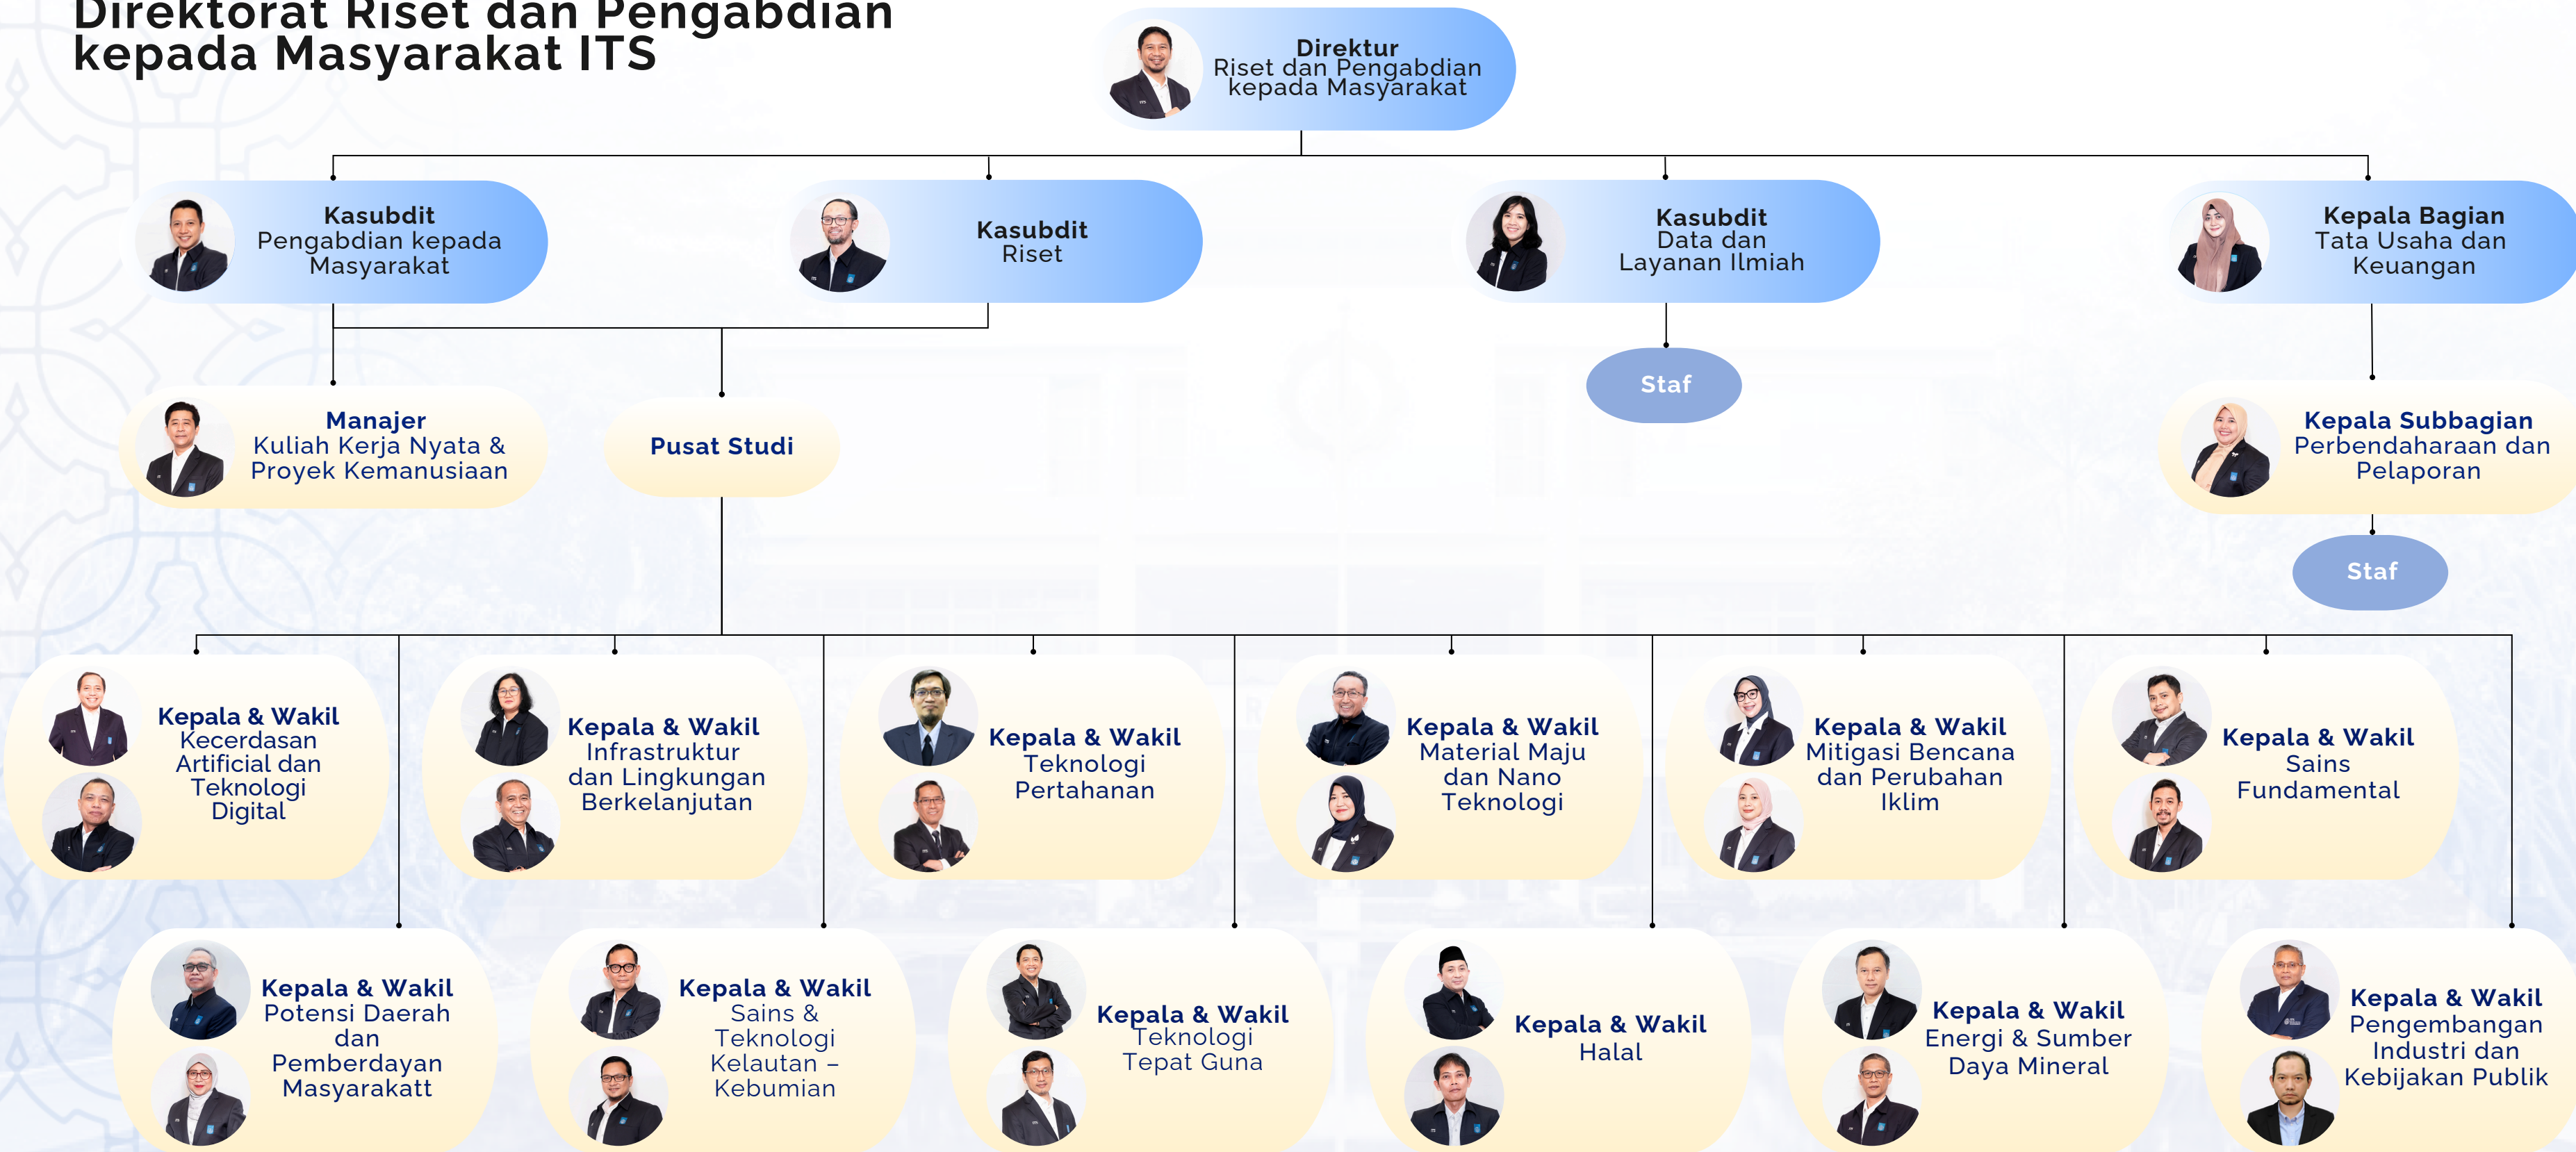

Struktur Organisasi

Direktorat Riset dan Pengabdian kepada Masyarakat
Institut Teknologi Sepuluh Nopember

Struktur Organisasi

Direktorat Riset dan Pengabdian kepada Masyarakat ITS

Fadlilatul Taufany, S.T., Ph.D.

Direktur

Riset dan Pengabdian
kepada Masyarakat

*Prof. Mokhamad Nur
Cahyadi, S.T., M.Sc., Ph.D.*

Kasubdit

Riset

*Prof. Dr. Nurul Jadid, S.Si.,
M.Sc.*

Kasubdit

Pengabdian kepada
Masyarakat

*Shintami Chusnul Hidayati,
S.Kom., M.Sc., Ph.D.*

Kasubdit

Data dan Layanan
Ilmiah

Kepala dan Wakil Pusat Studi DRPM ITS

No	Jabatan	Nama
1	Kepala Bagian Tata Usaha dan Keuangan	Lilik Chudaifah, S.Si., M.Si.
2	Kepala Subbagian Perbendaharaan dan Pelaporan	Indri Meilani, S.I.Kom., M.MT.
3	Kepala Pusat Studi Infrastruktur dan Lingkungan Berkelanjutan	Prof. IDAA Warmadewanthi, S.T., M.T, Ph.D.
4	Wakil Kepala Pusat Studi Infrastruktur dan Lingkungan Berkelanjutan	Dr. Catur Arif Prastyanto, S.T., M.Eng.
5	Kepala Pusat Studi Mitigasi Kebencanaan dan Perubahan Iklim	Hepi Hapsari Handayani, S.T., M.Sc., Ph.D.
6	Wakil Kepala Pusat Studi Mitigasi Kebencanaan dan Perubahan Iklim	Dr. Ir. Berlian Al Kindhi, S.ST., M.T.
7	Kepala Pusat Studi Sains & Teknologi Kelautan – Kebumian	Prof. Ir. I Ketut Aria Pria Utama, M.Sc., Ph.D.
8	Wakil Kepala Pusat Studi Sains & Teknologi Kelautan – Kebumian	Dr. Mahendra Andiek Maulana, S.T., M.T.
9	Kepala Pusat Studi Potensi Daerah dan Pemberdayaan Masyarakat	Dr. Sutikno, S.Si., M.Si.
10	Wakil Kepala Pusat Studi Potensi Daerah dan Pemberdayaan Masyarakat	Rulli Pratiwi Setiawan, S.T., M.Sc., Ph.D.
11	Kepala Pusat Studi Halal	Prof. Setiyo Gunawan, S.T., Ph.D., IPM
12	Wakil Kepala Pusat Studi Halal	Ir. Ahmad Muklason, S.Kom., M.Sc., Ph.D.